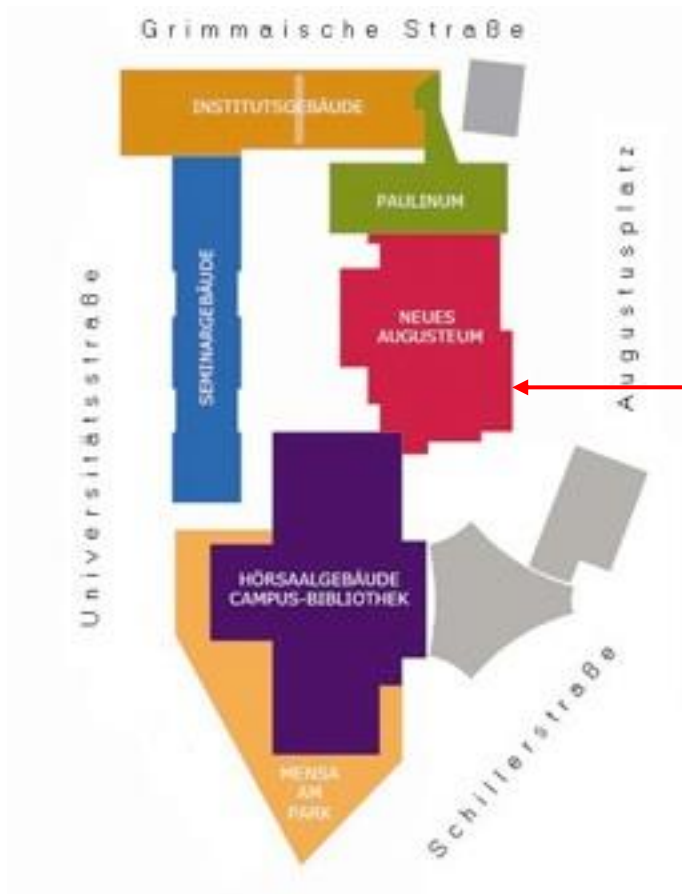

Informationen zum Veranstaltungsort

Adresse:

Universität Leipzig,

Augustusplatz 10-11, Neues Augusteum, Hauptgebäude

Auditorium maximum, Erdgeschoss

04109 Leipzig

**Workshop
zum
„Jahrbuch für öffentliche Finanzen“**

Erreichbarkeit mit den öffentlichen Verkehrsmitteln:

Der Tagungsraum befindet sich unmittelbar am Augustusplatz im Zentrum von Leipzig.

Ankunft Leipzig-Hauptbahnhof mit dem Zug:

Vom Leipziger Hauptbahnhof ist der Augustusplatz zu Fuß in 8-10 Minuten (siehe Karte) oder mit den Straßenbahnlinien 4 (Richtung Stötteritz), 7 (Richtung Sommerfeld) und 15 (Richtung Meusdorf) in einer Station erreichbar.