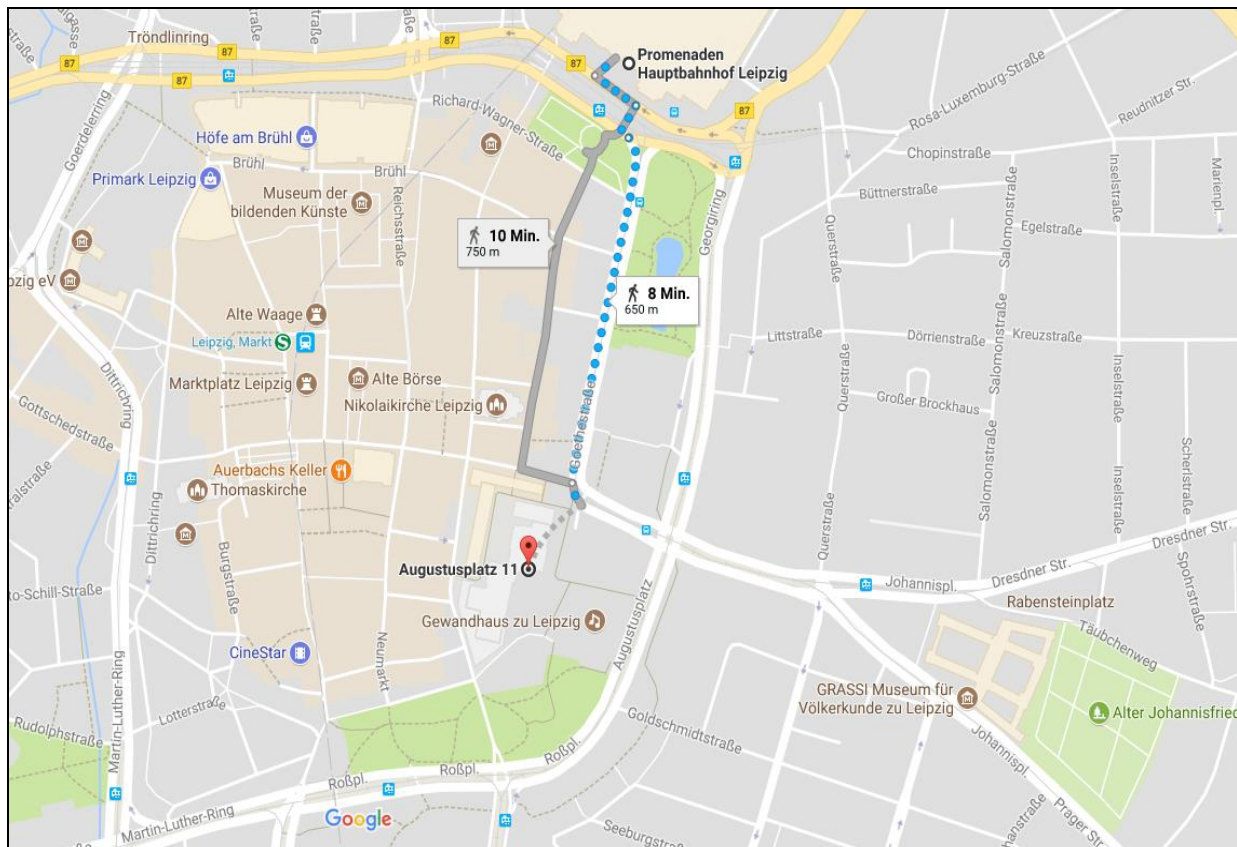

Informationen zum Veranstaltungsort

Adresse:

Universität Leipzig,

Augustusplatz 10-11, Neues Augusteum, Hauptgebäude

Auditorium maximum, Erdgeschoss

04109 Leipzig

**Workshop
zum
„Jahrbuch für öffentliche Finanzen“**

Erreichbarkeit mit den öffentlichen Verkehrsmitteln:

Der Tagungsraum befindet sich unmittelbar am Augustusplatz im Zentrum von Leipzig.

Ankunft Leipzig-Hauptbahnhof mit dem Zug:

Vom Leipziger Hauptbahnhof ist der Augustusplatz zu Fuß in 8-10 Minuten (siehe Karte) oder mit den Straßenbahnlinien 4 (Richtung Stötteritz), 7 (Richtung Sommerfeld) und 15 (Richtung Meusdorf) in einer Station erreichbar.

Ankunft mit dem Auto:

Parkmöglichkeiten befinden sich direkt gegenüber der Universität in der Tiefgarage Augustusplatz (kostenpflichtig, Tagesticket = 15 €).